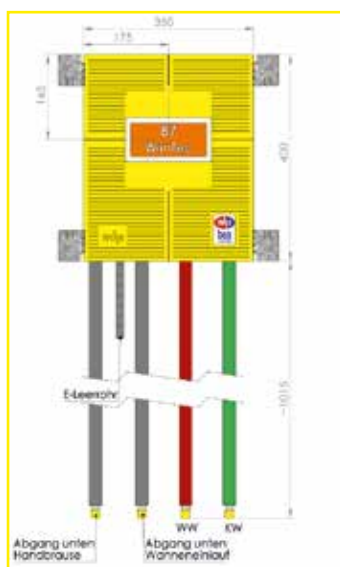

WimTec®

Wanne

Systemübersicht

Figur: B084

Daten zu MHS-Box

Artikelnummer MHS

B7

OCEAN

Beschreibung:
Badewanne Boxtechnik mit WimTec Rohbauset B7

Anschlüsse:
über UP-Körper inkl. Abgang für Brause u. Wanneneinlauf inkl. Elektro-Leerrohr FXP25

B0842..0000000000

Hinweis:
Bei den beiden .. wird bei der Bestellung das entsprechende Kürzel für den gewünschten Rohrwerkstoff eingefügt.