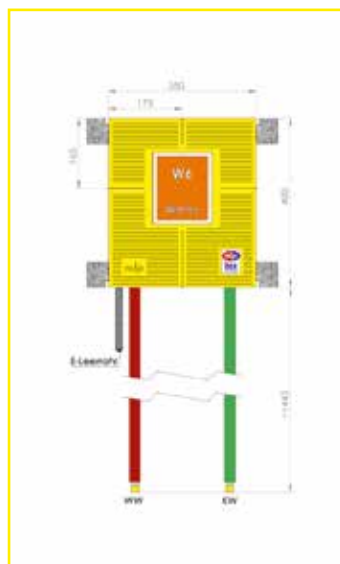

W7

OCEAN

Beschreibung:
Waschtisch Boxtechnik mit WimTec Rohbauset W7

Anschlüsse:
über UP-Körper
inkl. Elektro-Leerrohr
FXP25

W0341..000000000

Hinweis:
Bei den beiden .. wird bei der Bestellung das entsprechende Kürzel für den gewünschten Rohrwerkstoff eingefügt.

Systemübersicht

Figur: W054

Daten zu MHS-Box

Artikelnummer MHS

W6

OCEAN & PROOF

Beschreibung:
Waschtisch Boxtechnik mit WimTec Rohbauset W6

Anschlüsse:
über UP-Körper
inkl. Elektro-Leerrohr
FXP25