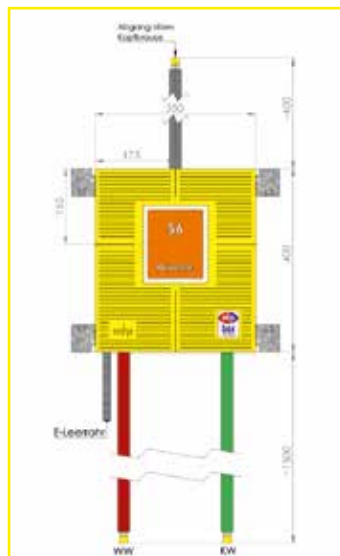

WimTec®

Dusche

Systemübersicht

Figur: D204

Daten zu MHS-Box

Artikelnummer MHS

Beschreibung:
Dusche Boxtechnik mit WimTec Rohbauset S6

Anschlüsse:
über UP-Körper
inkl. Abgang für
Kopfbrause
inkl. Elektro-Leerrohr
FXP25

D2042..000000000

Hinweis:
Bei den beiden .. wird bei
der Bestellung das ent-
sprechende Kürzel für den
gewünschten Rohrwerk-
stoff eingefügt.