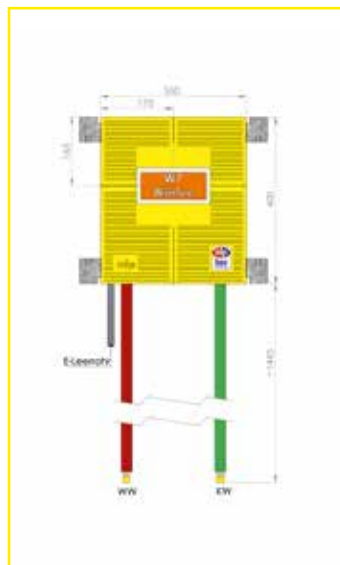

WimTec®

EMPFIEHLT
UNTERPUTZINSTALLATIONEN MIT

**MHS
TECHNIK**

WimTec® Waschtisch

Systemübersicht

Figur: W034

Daten zu MHS-Box

Artikelnummer MHS

W7

OCEAN

Beschreibung:
Waschtisch Boxtechnik mit WimTec Rohbauset W7

Anschlüsse:
über UP-Körper
inkl. Elektro-Leerrohr
FXP25

W0341..000000000

Hinweis:
Bei den beiden .. wird bei der Bestellung das entsprechende Kürzel für den gewünschten Rohrwerkstoff eingefügt.

Systemübersicht

Figur: W054

Daten zu MHS-Box

Artikelnummer MHS

W6

OCEAN & PROOF

Beschreibung:
Waschtisch Boxtechnik mit WimTec Rohbauset W6

Anschlüsse:
über UP-Körper
inkl. Elektro-Leerrohr
FXP25