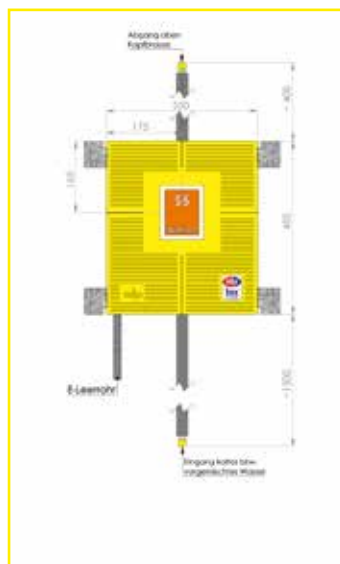

Systemübersicht

Figur: D244

Daten zu MHS-Box

Artikelnummer MHS

Beschreibung:
Dusche Boxtechnik mit WimTec Rohbauset S5

Anschlüsse:
über UP-Körper
inkl. Abgang für
Kopfbrause
inkl. Elektro-Leerrohr
FXP25

D2442..000000000

Hinweis:
Bei den beiden .. wird bei
der Bestellung das ent-
sprechende Kürzel für den
gewünschten Rohrwerk-
stoff eingefügt.