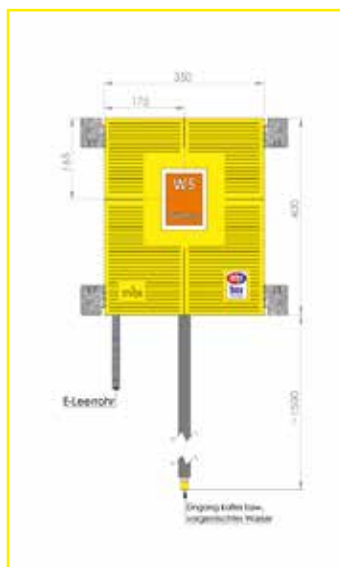

W7

OCEAN

Beschreibung:
Waschtisch Boxtechnik mit WimTec Rohbauset W7

Anschlüsse:
über UP-Körper
inkl. Elektro-Leerrohr
FXP25

W0341..000000000

Hinweis:
Bei den beiden .. wird bei der Bestellung das entsprechende Kürzel für den gewünschten Rohrwerkstoff eingefügt.

Systemübersicht

Figur: W054

Daten zu MHS-Box

Artikelnummer MHS

W6

OCEAN & PROOF

Beschreibung:
Waschtisch Boxtechnik mit WimTec Rohbauset W6

Anschlüsse:
über UP-Körper
inkl. Elektro-Leerrohr
FXP25

W5

PROOF

Beschreibung:
Waschtisch Boxtechnik mit WimTec Rohbauset W5

Anschlüsse:
über UP-Körper
inkl. Elektro-Leerrohr
FXP25

W0441..000000000

Hinweis:
Bei den beiden .. wird bei der Bestellung das entsprechende Kürzel für den gewünschten Rohrwerkstoff eingefügt.