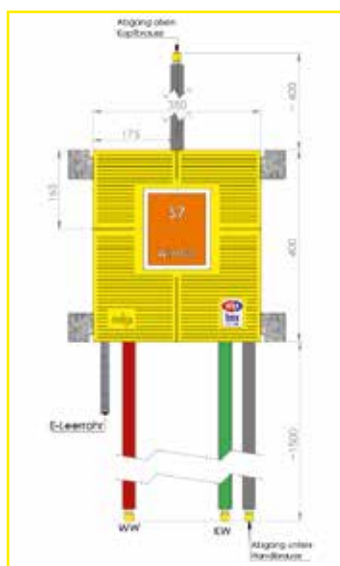

Beschreibung:
Dusche Boxtechnik mit WimTec Rohbauset S7

Anschlüsse:
über UP-Körper
inkl. Abgang für Kopf- und Handbrause
inkl. Elektro-Leerrohr
FXP25

D2242..000000000

Hinweis:
Bei den beiden .. wird bei der Bestellung das entsprechende Kürzel für den gewünschten Rohrwerkstoff eingefügt.