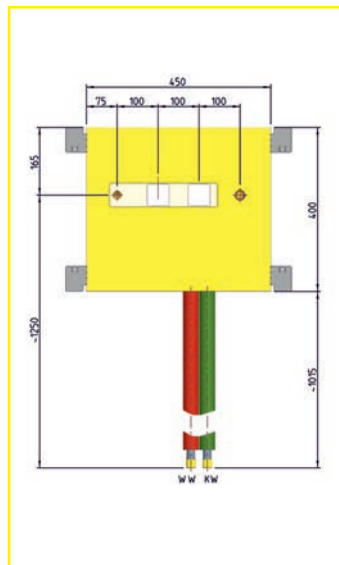

255,86 €

CRISTINA Badewanne

Systemübersicht

Figur: B244

Daten zu MHS-Box

Artikelnummer MHS

Beschreibung:
Badewanne Boxtechnik
mit Cristina UP-Körper
CS100

Anschlüsse:
Handbrause 1/2"