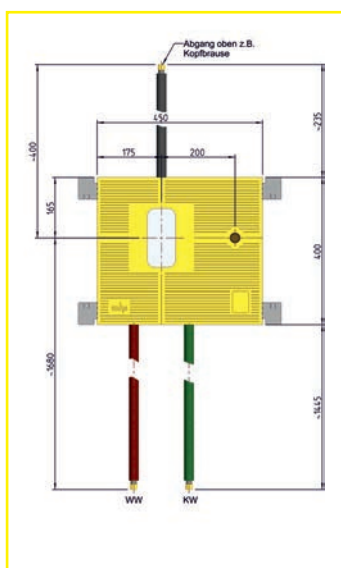

Figur: 4024

Daten zu MHS-Box

Artikelnummer MHS

Beschreibung:
Badewanne Boxtechnik
mit Cristina Universal
UP-Körper CS535

Anschlüsse:
Handbrause 1/2"
(auch anders positioniert
möglich)

Hinweis:
Bei den beiden .. wird bei
der Bestellung das ent-
sprechende Kürzel für den
gewünschten Rohrwerk-
stoff eingefügt.

40242..C16000000

Bruttopreis für Aluverbun-
drohr nach Wahl DA 20:

407,92 €

CRISTINA Dusche

Systemübersicht

Figur: 4614

Daten zu MHS-Box

Artikelnummer MHS

Beschreibung:
Dusche Boxtechnik mit Cristina UP-Körper CS800

Anschlüsse:
Handbrause 1/2“
(auch anders positioniert möglich)
Abgang nach oben für Kopfbrause

Hinweis:
Bei den beiden .. wird bei der Bestellung das entsprechende Kürzel für den gewünschten Rohrwerkstoff eingefügt.

46142..C110000000

Bruttopreis für Aluverbundrohr nach Wahl DA 20:

803,86 €

Systemübersicht

Figur: 4234

Daten zu MHS-Box

Artikelnummer MHS

Beschreibung:
Dusche Boxtechnik für Kopfbrauseanschluss