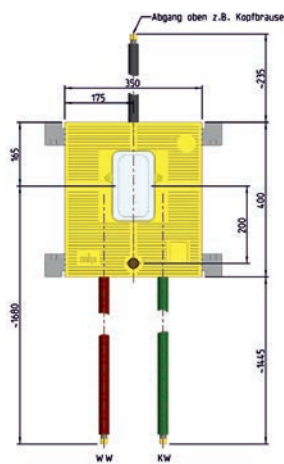

63,58 €

CRISTINA Dusche

Systemübersicht

Figur: 4564

Daten zu MHS-Box

Artikelnummer MHS

zB XE752 & PD473

Beschreibung:
Dusche Boxtechnik mit Cristina UP-Körper CS800