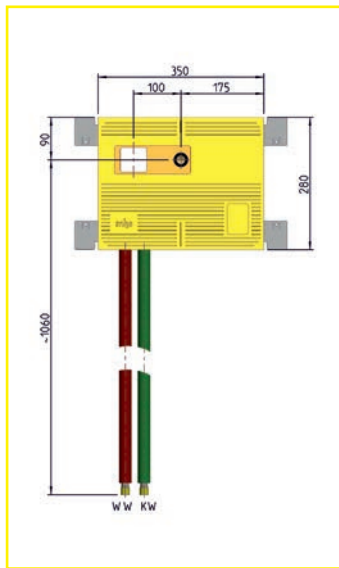

Beschreibung:
Waschtisch Boxtechnik mit
Cristina UP-Körper CS200
Mischer rechts

Anschlüsse:
über UP-Körper

Hinweis:
Bei den beiden .. wird bei
der Bestellung das ent-
sprechende Kürzel für den
gewünschten Rohrwerk-
stoff eingefügt.

30841..C06000000

Bruttopreis für Aluverbun-
drohr nach Wahl DA 16:

255,86 €

Systemübersicht

Figur: 3084

Daten zu MHS-Box

Artikelnummer MHS

Beschreibung:
Waschtisch Boxtechnik mit
Cristina UP-Körper CS201
Mischer links