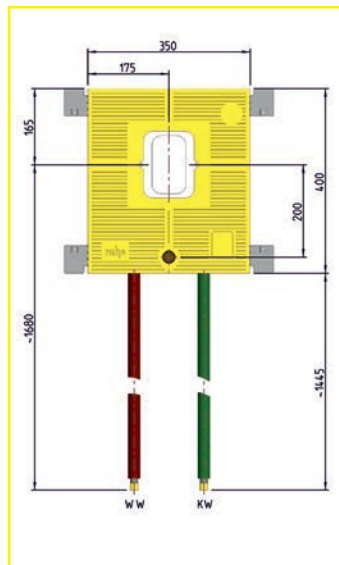

Systemübersicht

Figur: 4504

Daten zu MHS-Box

Artikelnummer MHS

Beschreibung:
Dusche Boxtechnik mit Cristina UP-Körper CS535 1 oder 2 Abgänge

Anschlüsse:
Handbrause 1/2"

Hinweis:
Bei den beiden .. wird bei der Bestellung das entsprechende Kürzel für den gewünschten Rohrwerkstoff eingefügt.