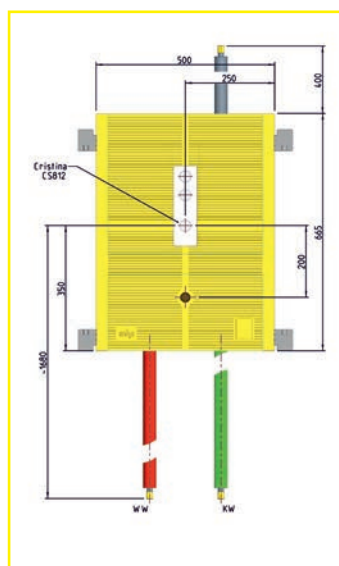

45042..C16000000

Bruttopreis für Aluverbundrohr nach Wahl DA 20:

382,59 €

Systemübersicht

Figur: D314

Daten zu MHS-Box

Artikelnummer MHS

Beschreibung:
Dusche Boxtechnik mit Cristina THERMO UP-Körper CS812 - 2 Abgänge