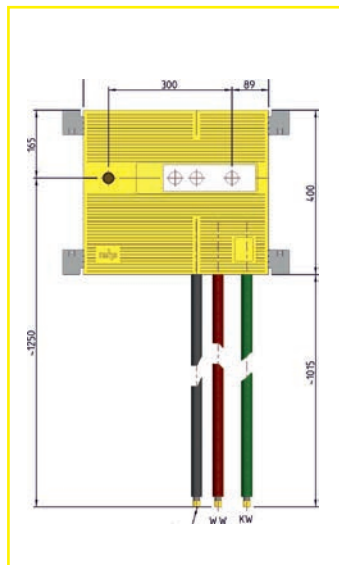

739,31 €

CRISTINA Badewanne

Systemübersicht

Figur: B414

Daten zu MHS-Box

Artikelnummer MHS

Beschreibung:
Dusche Boxtechnik mit Cristina THERMO UP-Körper CS812 - 2 Abgänge

Anschlüsse:
Handbrause 1/2"
Abgang nach oben für Koprbrause