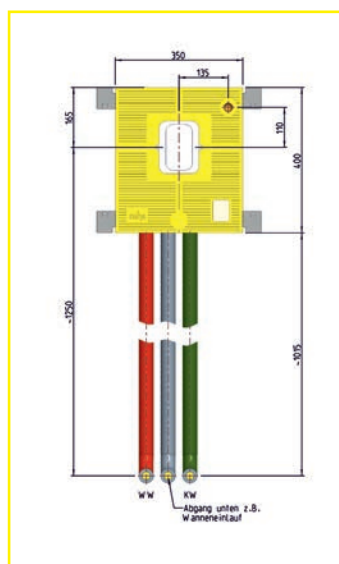

255,86 €

CRISTINA Badewanne

Systemübersicht

Figur: B244

Daten zu MHS-Box

Artikelnummer MHS

Beschreibung:
Badewanne Boxtechnik
mit Cristina UP-Körper
CS100

Anschlüsse:
Handbrause 1/2"

Hinweis:
Bei den beiden .. wird bei
der Bestellung das ent-
sprechende Kürzel für den
gewünschten Rohrwerk-
stoff eingefügt.

B2442..000000000

Bruttopreis für Aluverbun-
drohr nach Wahl DA 20:

532,26 €

Systemübersicht

Figur: 4024

Daten zu MHS-Box

Artikelnummer MHS

Beschreibung:
Badewanne Boxtechnik
mit Cristina Universal
UP-Körper CS535

Anschlüsse:
Handbrause 1/2"
(auch anders positioniert
möglich)

Hinweis:
Bei den beiden .. wird bei
der Bestellung das ent-
sprechende Kürzel für den
gewünschten Rohrwerk-
stoff eingefügt.