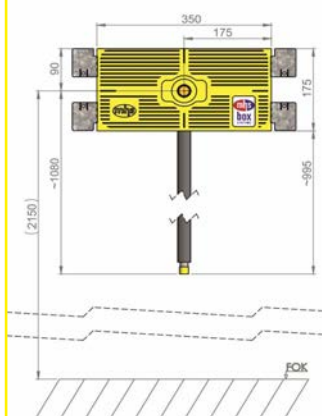

752,37 €

Systemübersicht

Figur: 4014

Daten zu MHS-Box

Artikelnummer MHS

PD020

Beschreibung:
Dusche Boxtechnik für Kopfbrauseanschluss

Anschlüsse:
Kopfbrause 1/2"