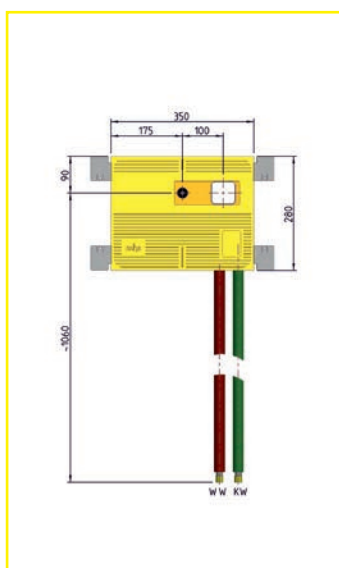

CRISTINA

EMPFIEHLT
UNTERPUTZINSTALLATIONEN MIT

MHS TECHNIK

CRISTINA Waschtisch

Systemübersicht

Figur: 3084

Daten zu MHS-Box

Artikelnummer MHS

Beschreibung:
Waschtisch Boxtechnik mit
Cristina UP-Körper CS200
Mischer rechts

Anschlüsse:
über UP-Körper

Hinweis:
Bei den beiden .. wird bei
der Bestellung das ent-
sprechende Kürzel für den
gewünschten Rohrwerk-
stoff eingefügt.