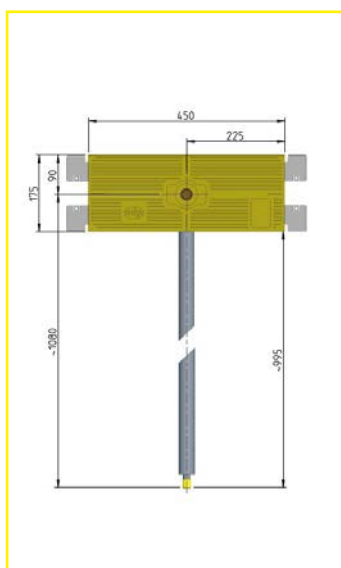

46142..C110000000

Bruttopreis für Aluverbundrohr nach Wahl DA 20:

803,86 €

Systemübersicht

Figur: 4234

Daten zu MHS-Box

Artikelnummer MHS

Beschreibung:
Dusche Boxtechnik für Kopfbrauseanschluss