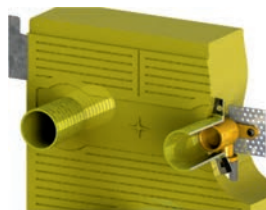

Hinweis:
Bei den beiden .. wird bei der Bestellung das entsprechende Kürzel für den gewünschten Rohwerkstoff eingefügt.

B4142..000000000

Bruttopreis für Aluverbundrohr nach Wahl DA 20:

727,78 €

Auf Wunsch mit Bauhülse um den Wandwinkel:

Die Bauhülse wird mit dem Wandwinkel eingeschäumt.
(Bestellkürzel Figur: a an 12. Stelle)

Aufpreis je Wandwinkel € 3,01

MHS GmbH

Montagesysteme für Heizung und Sanitär
Gewerbepark 11, A-8510 Stainz
T +43/3463/5650
office@mhs.at