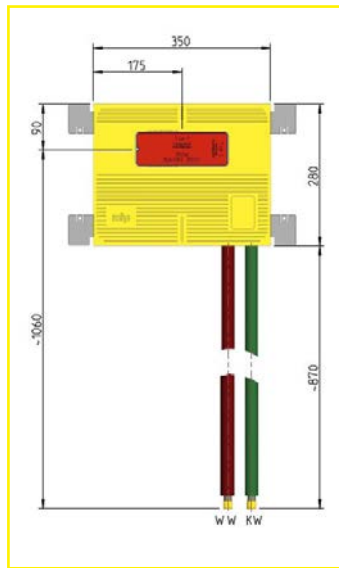

fima | CARLO FRATTINI®
rubinetterie

EMPFIEHLT
UNTERPUTZINSTALLATIONEN MIT

MHS TECHNIK

www.mhs.at

Fima /Carlo Frattini Waschtisch

Systemübersicht

Figur: 3084

Daten zur MHS-Box

Artikelnummer MHS

Beschreibung:
Waschtisch Boxtechnik
mit Fima F3500
UP-Körper

Anschlüsse:
über UP-Körper

Hinweis:
Bei den beiden .. wird bei
der Bestellung das ent-
sprechende Kürzel für den
gewünschten Rohrwerk-
stoff eingefügt.

30841..FF5000000

Bruttopreis für Aluver-
bundrohr nach Wahl DA 16:

266,34 €

Fima / Carlo Frattini Dusche

Systemübersicht

Figur: 4654

Daten zur MHS-Box

Artikelnummer MHS

Beschreibung:
Dusche Boxtechnik mit Fima F4000 UP-Körper, Thermostat mit 2/3-Wege-Umstellung

Anschlüsse:
Handbrause 1/2"

Hinweis:
Bei den beiden .. wird bei der Bestellung das entsprechende Kürzel für den gewünschten Rohrwerkstoff eingefügt.