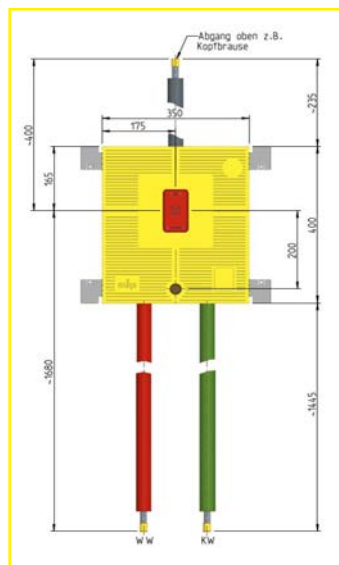

Artikelnummer MHS

Beschreibung:
Waschtisch Boxtechnik
mit Fima F3500
UP-Körper

Anschlüsse:
über UP-Körper

Hinweis:
Bei den beiden .. wird bei
der Bestellung das ent-
sprechende Kürzel für den
gewünschten Rohrwerk-
stoff eingefügt.

Beschreibung:
Dusche Boxtechnik mit Fima F4000 UP-Körper, Thermostat mit 2/3-Wege-Umstellung

Anschlüsse:
Handbrause 1/2"

Hinweis:
Bei den beiden .. wird bei der Bestellung das entsprechende Kürzel für den gewünschten Rohrwerkstoff eingefügt.

46541..FF2000000

Bruttopreis für Aluverbundrohr nach Wahl DA 16:

388,58 €

Fima / Carlo Frattini Dusche

Systemübersicht

Figur: 4514

Daten zur MHS-Box

Beschreibung:
Dusche Boxtechnik mit Fima F3000 UP-Körper

Anschlüsse:
Abgang nach oben für Kopfbrause
Handbrause 1/2"

Hinweis:
Bei den beiden .. wird bei der Bestellung das entsprechende Kürzel für den gewünschten Rohrwerkstoff eingefügt.

Artikelnummer MHS

45141..FF1000000