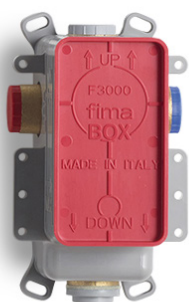

Artikelnummer MHS

Beschreibung:
Waschtisch Boxtechnik
mit Fima F3500
UP-Körper

Anschlüsse:
über UP-Körper

Hinweis:
Bei den beiden .. wird bei
der Bestellung das ent-
sprechende Kürzel für den
gewünschten Rohrwerk-
stoff eingefügt.

Beschreibung:
Dusche Boxtechnik mit Fima F4000 UP-Körper, Thermostat mit 2/3-Wege-Umstellung

Anschlüsse:
Handbrause 1/2"

Hinweis:
Bei den beiden .. wird bei der Bestellung das entsprechende Kürzel für den gewünschten Rohrwerkstoff eingefügt.

Anschlüsse:
Abgang nach oben für Kopfbrause
Handbrause 1/2"

Hinweis:
Bei den beiden .. wird bei der Bestellung das entsprechende Kürzel für den gewünschten Rohrwerkstoff eingefügt.

Artikelnummer MHS

45141..FF1000000

Bruttopreis für Aluverbindung nach Wahl DA 16:

342,90 €

Kombinierbar mit der MHS-Kopfbrausebox 40141..0000000

62,05 €

FIMABOX

FIMAMULTIBOX

FIMABASINBOX

MHS GmbH