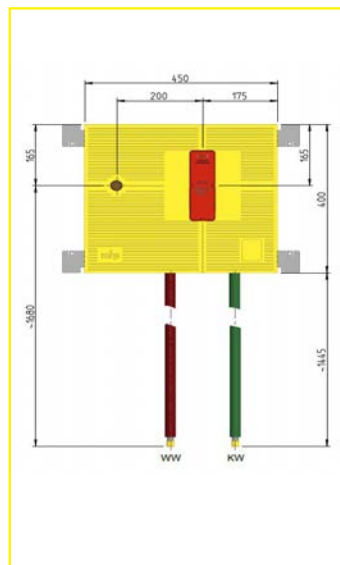

Artikelnummer MHS

Beschreibung:
Waschtisch Boxtechnik
mit Fima F3500
UP-Körper

Anschlüsse:
über UP-Körper

Hinweis:
Bei den beiden .. wird bei
der Bestellung das ent-
sprechende Kürzel für den
gewünschten Rohrwerk-
stoff eingefügt.

30841..FF5000000

Bruttopreis für Aluver-
bundrohr nach Wahl DA 16:

266,34 €

Fima / Carlo Frattini Dusche

Systemübersicht

Figur: 4654

Daten zur MHS-Box

Artikelnummer MHS

Beschreibung:
Dusche Boxtechnik mit Fima F4000 UP-Körper, Thermostat mit 2/3-Wege-Umstellung

Anschlüsse:
Handbrause 1/2"

Hinweis:
Bei den beiden .. wird bei der Bestellung das entsprechende Kürzel für den gewünschten Rohrwerkstoff eingefügt.

46541..FF2000000

Bruttopreis für Aluverbundrohr nach Wahl DA 16:

388,58 €

Fima / Carlo Frattini Dusche

Systemübersicht

Figur: 4514

Daten zur MHS-Box

Beschreibung:
Dusche Boxtechnik mit Fima F3000 UP-Körper