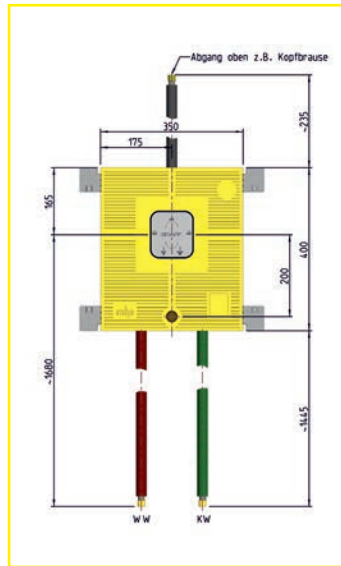

Figur: 4514

Daten zu MHS-Box

Beschreibung:
Dusche Boxtechnik mit GRAFF Universal UP-Körper E-18000

Anschlüsse:
Handbrause mittig 1/2"
Abgang nach oben für Kopfbrause

Technische Details:
mit 3/4" UP-Thermostat mit 2 Ausgängen

Artikelnummer MHS

45142..R070000

Bruttopreis für Aluverbundrohr nach Wahl DA 20:

€ 426,95

Hinweis:
Bei den beiden .. wird bei der Bestellung das entsprechende Kürzel für den gewünschten Rohrwerkstoff eingefügt.