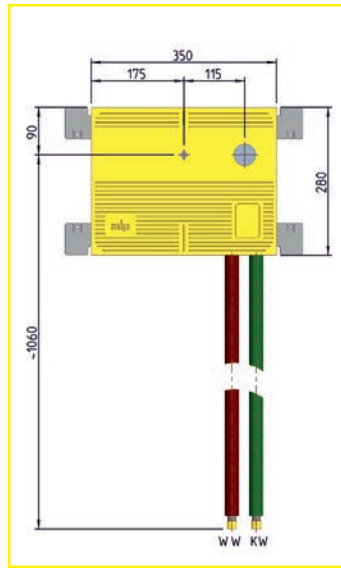

## Daten zu MHS-Box

**Beschreibung:**  
Waschtisch Boxtechnik mit GRAFF UP-Körper E-1020

**Anschlüsse:**  
über UP-Körper

**Technische Details:**  
1/2" WT-Einhandbatterie für Wandmontage.  
Verschiedene Auslauflängen möglich