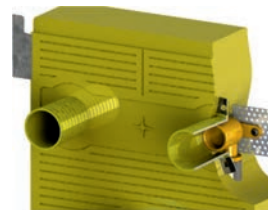

### Auf Wunsch mit Bauhülse um den Wandwinkel:

Die Bauhülse wird mit dem Wandwinkel eingeschäumt.  
(Bestellkürzel Figur: a an 12. Stelle)

**Aufpreis je Wandwinkel € 3,01**

**MHS GmbH**

Montagesysteme für Heizung und Sanitär