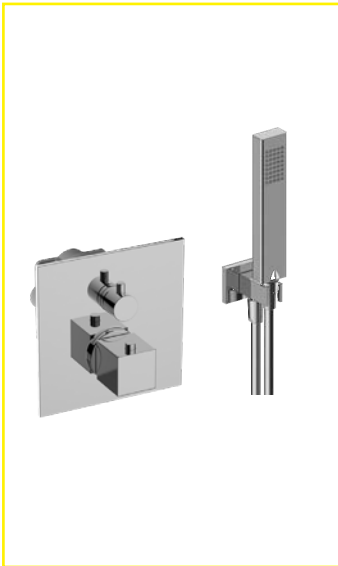

GRAFF Dusche

Systemübersicht