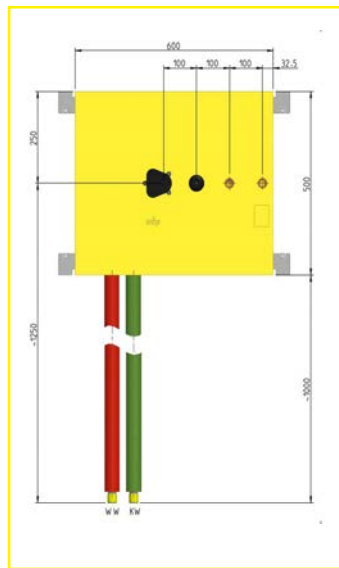

Figur: B404

Daten zu MHS-Box

Beschreibung:
Badewanne Boxtechnik
mit GRAFF UP-Körper
E-8006, E-8053, E-8054
und E-8055

Anschlüsse:
Handbrause 1/2"

Technische Details:
3/4" UP-Thermostat mit
Umsteller - 3 Ausgänge
inkl. Mengenregulierung

Artikelnummer MHS

B4042..000000

Bruttopreis für Aluverbun-
drohr nach Wahl DA 20:

880,22 €

Hinweis:
Bei den beiden .. wird bei
der Bestellung das ent-
sprechende Kürzel für den
gewünschten Rohrwerk-
stoff eingefügt.