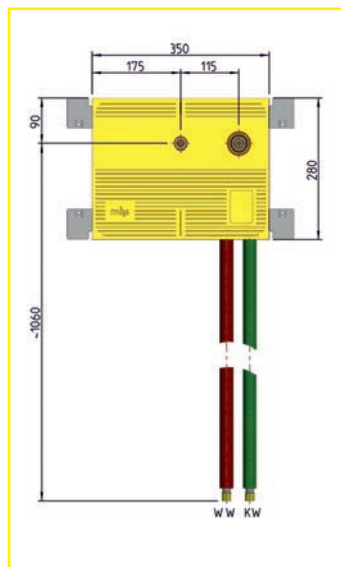

Figur: 3084

Daten zu MHS-Box

Beschreibung:
Waschtisch Boxtechnik mit Graff UP-Körper E-1026

Anschlüsse:
über UP-Körper

Technische Details:
1/2" WT-Wandbatterie für Wandmontage mit Progressivkartusche
verschiedene Auslauflängen möglich

Artikelnummer MHS

30841..R030000

Bruttopreis für Aluverbundrohr nach Wahl DA 16:

417,46 €

Hinweis:
Bei den beiden .. wird bei der Bestellung das entsprechende Kürzel für den gewünschten Rohrwerkstoff eingefügt.