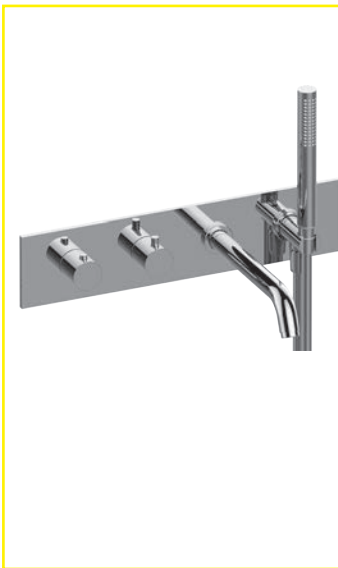

GRAFF Badewanne

Systemübersicht