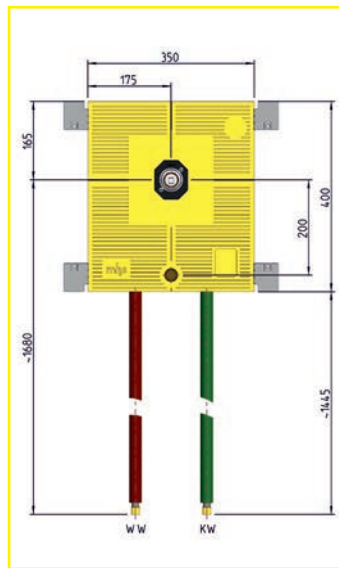

GRAFF Dusche

Systemübersicht

Figur: 4504

Daten zu MHS-Box

Artikelnummer MHS

Beschreibung:

Dusche Boxtechnik mit GRAFF Universal UP-Körper E-7006-PC

Anschlüsse:

Handbrause mittig 1/2"

Technische Details:

Duschmischer Oberfläche auswählen
Aktuelles Beispiel in Chrom, auf Wunsch auch andere Oberflächen erhältlich

45042..GR40000

Bruttopreis für Aluverbundrohr nach Wahl DA 20:

374,89 €

Hinweis:

Bei den beiden .. wird bei der Bestellung das entsprechende Kürzel für den gewünschten Rohrwerkstoff eingefügt.

Systemübersicht

Figur: 4634

Daten zu MHS-Box

Artikelnummer MHS