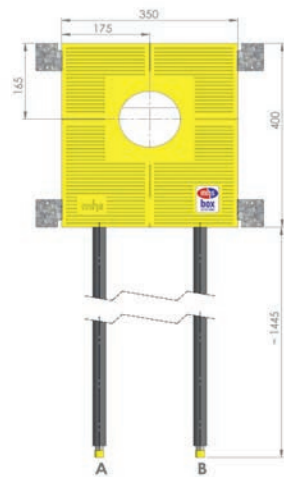

Anschlüsse:
8 x Abgang nach oben
1 x Brause rechts zentral

Hinweis:
Bei den beiden .. wird bei
der Bestellung das ent-
sprechende Kürzel für den
gewünschten Rohrwerk-
stoff eingefügt.

Artikelnummer MHS

D2942..000000000

Bruttopreis für Aluverbun-
drohr nach Wahl DA 20:

759,39 €

Grohe Dusche

Systemübersicht

Figur: 4224

Daten zu MHS-Box

Artikelnummer MHS

Beschreibung:
Kopfbrause Boxtechnik mit
1 x Grohe 26483
Rainshower