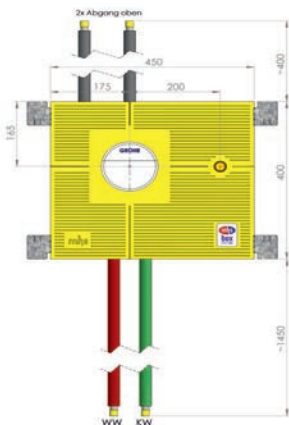

296,02 €

Systemübersicht

Figur: 4724

Daten zu MHS-Box

Artikelnummer MHS

Grohe Artikelnummer für oben
abgebildetes Sichtteil:
Ausführung eckig 29126000
Ausführung rund 29121000

Beschreibung:
Dusche Boxtechnik mit
1 x Grohe 35600

Anschlüsse:
Brause rechts zentral
2 x Abgang nach oben

Hinweis:
Bei den beiden .. wird bei
der Bestellung das ent-
sprechende Kürzel für den
gewünschten Rohrwerk-
stoff eingefügt.

47242..024000000

Bruttopreis für Aluverbun-
drohr nach Wahl DA 20: