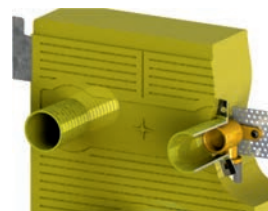

Symbolbild