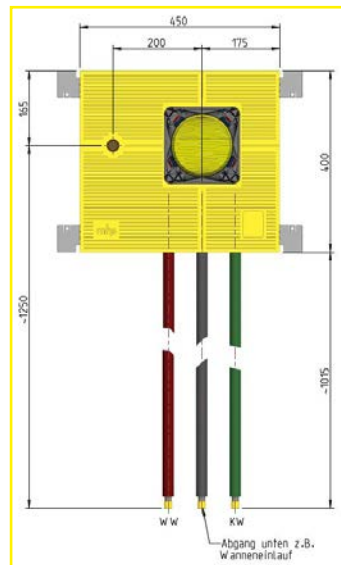

Bruttopreis für Aluverbundrohr nach Wahl DA 16:

459,81 €

Hinweis:
Bei den beiden .. wird bei der Bestellung das entsprechende Kürzel für den gewünschten Rohrwerkstoff eingefügt.

Grohe Badewanne

Systemübersicht

Figur: 4094

Daten zur MHS-Box

Artikelnummer MHS

Beschreibung:
Badewannen Boxtechnik mit Grohe 35600 UP-Körper

Anschlüsse:
über UP-Körper

Hinweis:
Bei den beiden .. wird bei der Bestellung das entsprechende Kürzel für den gewünschten Rohrwerkstoff eingefügt.