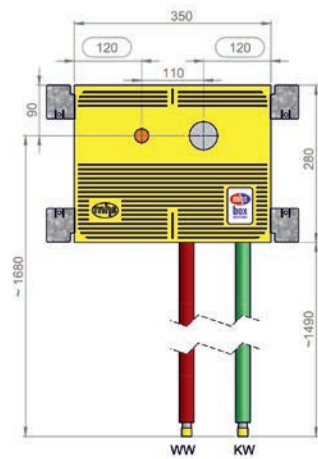

INSTALLATIONS
SYSTEME

GROHE

EMPFEHLT
UNTERPUTZINSTALLATIONEN MIT

MHS TECHNIK

www.mhs.at

Grohe Waschtisch

Systemübersicht

Figur: 3084

Daten zur MHS-Box

Artikelnummer MHS

Grohe Artikelnummer für oben abgebildetes Sichtteil:
19409001

Beschreibung:
Waschtisch Boxtechnik
mit Grohe 32571
UP-Körper
Abbildung Auslauf links

Anschlüsse:
über UP-Körper

Hinweis:
Bei den beiden .. wird bei der Bestellung das entsprechende Kürzel für den gewünschten Rohrwerkstoff eingefügt.

Systemübersicht

Figur: 3084

Daten zur MHS-Box

Artikelnummer MHS

Grohe Artikelnummer für oben abgebildetes Sichtteil:
20164003