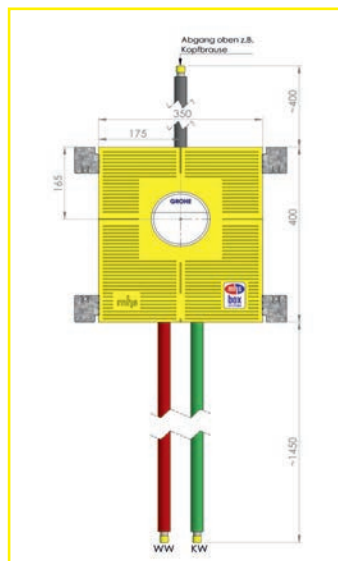

Anschlüsse:
8 x Abgang nach oben
1 x Brause rechts zentral

Hinweis:
Bei den beiden .. wird bei
der Bestellung das ent-
sprechende Kürzel für den
gewünschten Rohrwerk-
stoff eingefügt.

Artikelnummer MHS

D2942..000000000

Anschlüsse:
Braue rechts zentral
1 x Abgang nach oben

Hinweis:
Bei den beiden .. wird bei der Bestellung das entsprechende Kürzel für den gewünschten Rohrwerkstoff eingefügt.

46142..O200000000

Bruttopreis für Aluverbundrohr nach Wahl DA 20:

341,39 €

Kombinierbar mit der MHS-Kopfbrausebox **40142..0000000**

67,00 €

Systemübersicht

Figur: 4694

Daten zu MHS-Box

Artikelnummer MHS

Grohe Artikelnummer für oben abgebildetes Sichtteil:
29120000