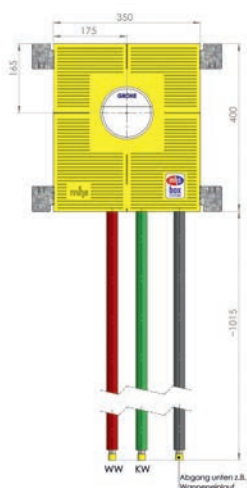

Aufpreis je Wandwinkel € 3,01

Symbolbild

Grohe Badewanne

Systemübersicht

Figur: 4114

Daten zur MHS-Box

Artikelnummer MHS

Art.-Nr. eckig: 29125000
Art.-Nr. rund: 29120000