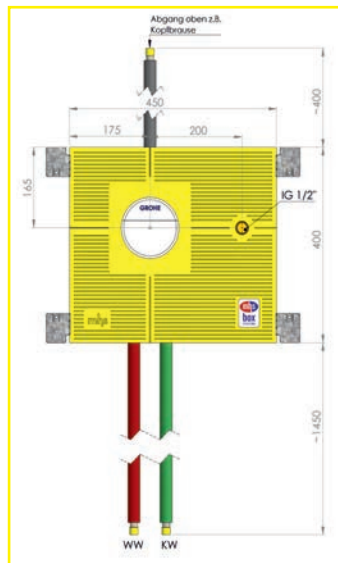

Figur: 4094

Daten zur MHS-Box

Artikelnummer MHS

Beschreibung:
Badewannen Boxtechnik mit Grohe 35600 UP-Körper

Anschlüsse:
über UP-Körper

Hinweis:
Bei den beiden .. wird bei der Bestellung das entsprechende Kürzel für den gewünschten Rohrwerkstoff eingefügt.

Anschlüsse:
Brause rechts zentral
2 x Abgang nach oben

Hinweis:
Bei den beiden .. wird bei
der Bestellung das ent-
sprechende Kürzel für den
gewünschten Rohrwerk-
stoff eingefügt.

47242..024000000

Bruttopreis für Aluverbun-
drohr nach Wahl DA 20:

379,36 €

Grohe Dusche

Systemübersicht

Figur: 4614

Daten zu MHS-Box

Artikelnummer MHS

Grohe Artikelnummer für oben abgebildetes Sichtteil:
Ausführung eckig **29124000**
Ausführung rund **29119000**

Beschreibung:
Dusche Boxtechnik mit
1 x Grohe 35600

Anschlüsse:
Braue rechts zentral
1 x Abgang nach oben

Hinweis:
Bei den beiden .. wird bei der Bestellung das entsprechende Kürzel für den gewünschten Rohrwerkstoff eingefügt.

46142..O200000000

Bruttopreis für Aluverbundrohr nach Wahl DA 20: