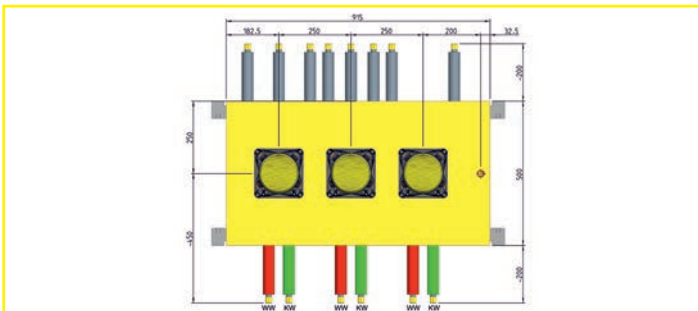

41142..026000000

Bruttopreis für Aluverbun-
drohr nach Wahl DA 20:

282,21 €

Grohe Dusche

Systemübersicht

Figur: D622

Daten zu MHS-Box

Beschreibung:
Dusche Boxtechnik mit
3 x 35600