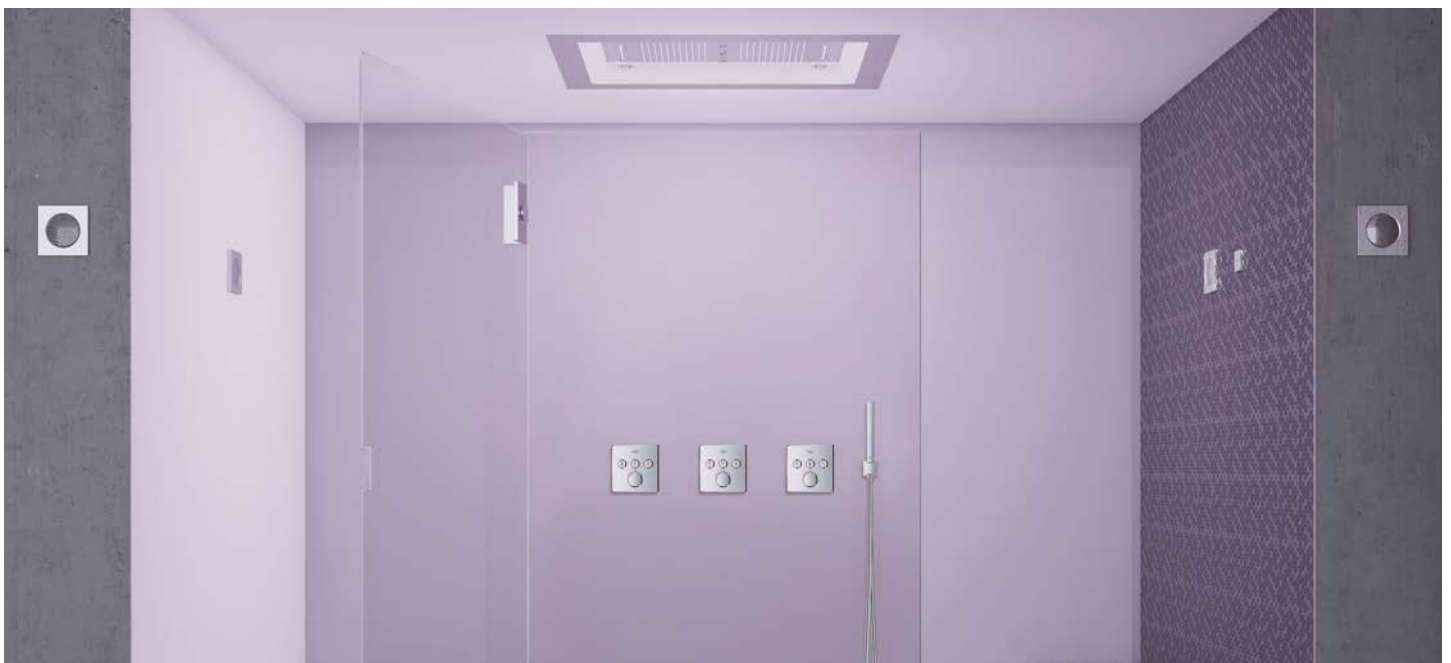

Anschlüsse:
8 x Abgang nach oben
1 x Brause rechts zentral

Hinweis:
Bei den beiden .. wird bei
der Bestellung das ent-
sprechende Kürzel für den
gewünschten Rohrwerk-
stoff eingefügt.

Artikelnummer MHS

D2942..000000000

Bruttopreis für Aluverbun-
drohr nach Wahl DA 20:

759,39 €

Grohe Dusche

Systemübersicht

Figur: 4224

Daten zu MHS-Box

Artikelnummer MHS

Beschreibung:
Kopfbrause Boxtechnik mit
1 x Grohe 26483
Rainshower