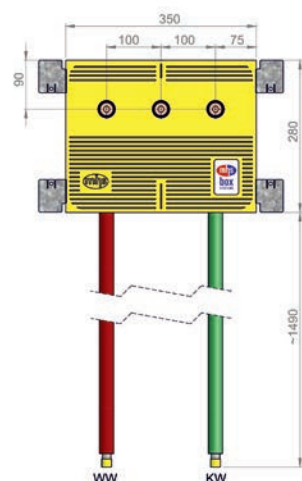

Hinweis:
Bei den beiden .. wird bei der Bestellung das entsprechende Kürzel für den gewünschten Rohrwerkstoff eingefügt.

Systemübersicht

Figur: 3084

Daten zur MHS-Box

Artikelnummer MHS

Grohe Artikelnummer für oben abgebildetes Sichtteil:
20164003

Beschreibung:
Waschtisch Boxtechnik
mit Grohe 29025
UP-Körper
Auslauf mittig

Anschlüsse:
über UP-Körper

Passende zu Grohe Serien:
Lineare, Essence, Euro-disc, Concetto, Eurostyle, Eurosmart

30841..O13000000