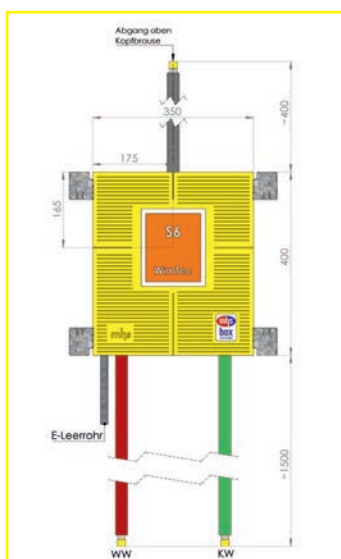

WimTec®

Dusche

Systemübersicht

Figur: D204

Daten zu MHS-Box

Artikelnummer MHS

Beschreibung:
Dusche Boxtechnik mit WimTec Rohbauset S6

Anschlüsse:
über UP-Körper inkl. Abgang für Kopfbrause
inkl. Elektro-Leerrohr FXP25

Hinweis:
Bei den beiden .. wird bei der Bestellung das entsprechende Kürzel für den gewünschten Rohrwerkstoff eingefügt.

D2042..000000000

Bruttopreis für Aluverbundrohr nach Wahl DA 20:

818,20 €