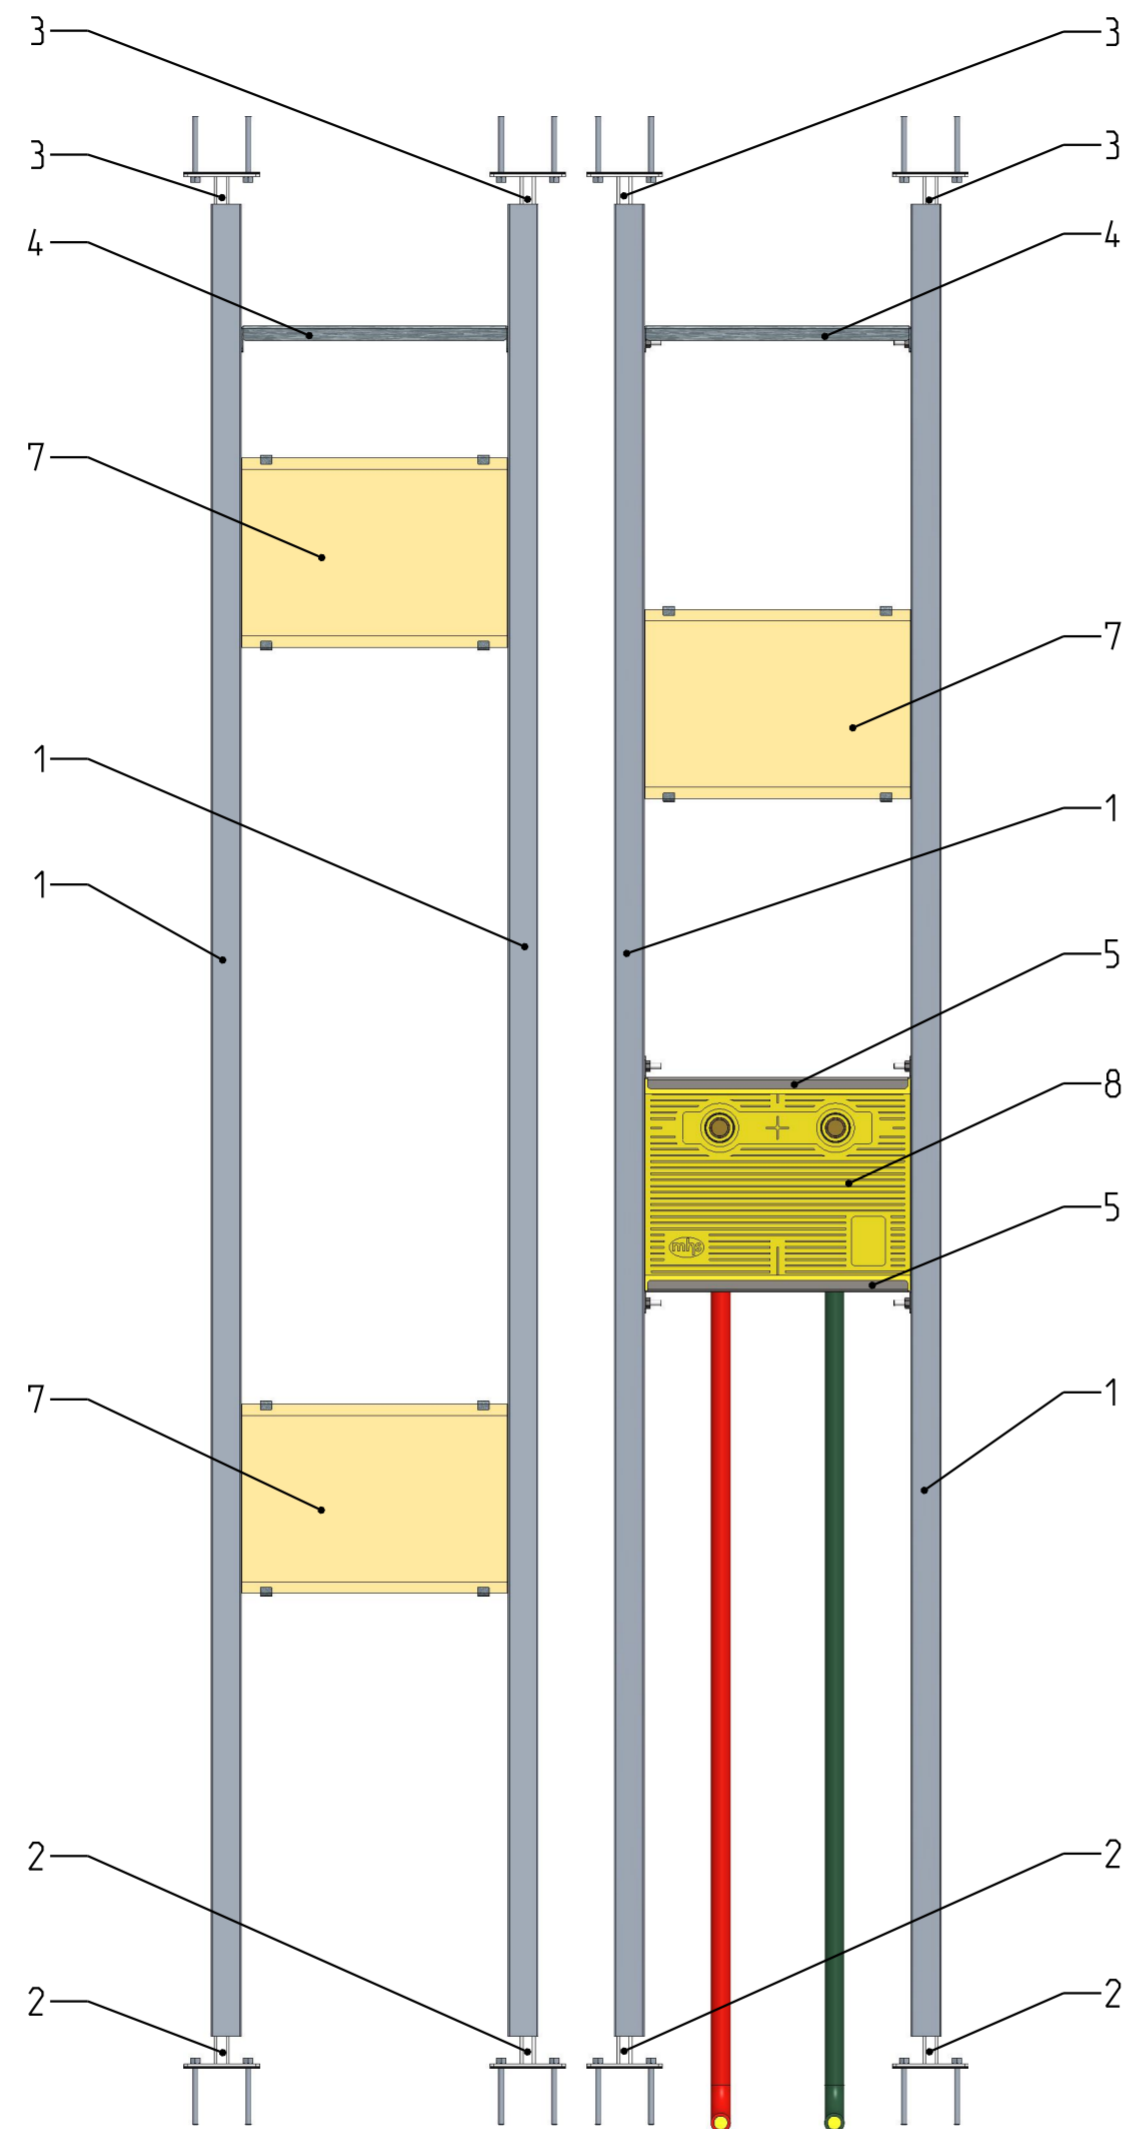

Pos-Nr.	Benennung	Stk.
1	Steher	4
2	Einschub Boden	4
3	Einschub Decke	4
4	Versteifung	2
5	Boxhalter	2
6	Halter Stützgriff	6
7	Holzplatte für Stützgriffbefestigung	3
8	Unibox 346	1
9	Schraubverbindung - Hammerkopfschraube M8x25 - Mutter DIN934_M08	32
10	Schraubverbindung - Spannplattenschraube 4.5x20	18
11	Schallschutzmatte für Boden und Decke	8
12	Schwerlastankerbolzen M8x80	16