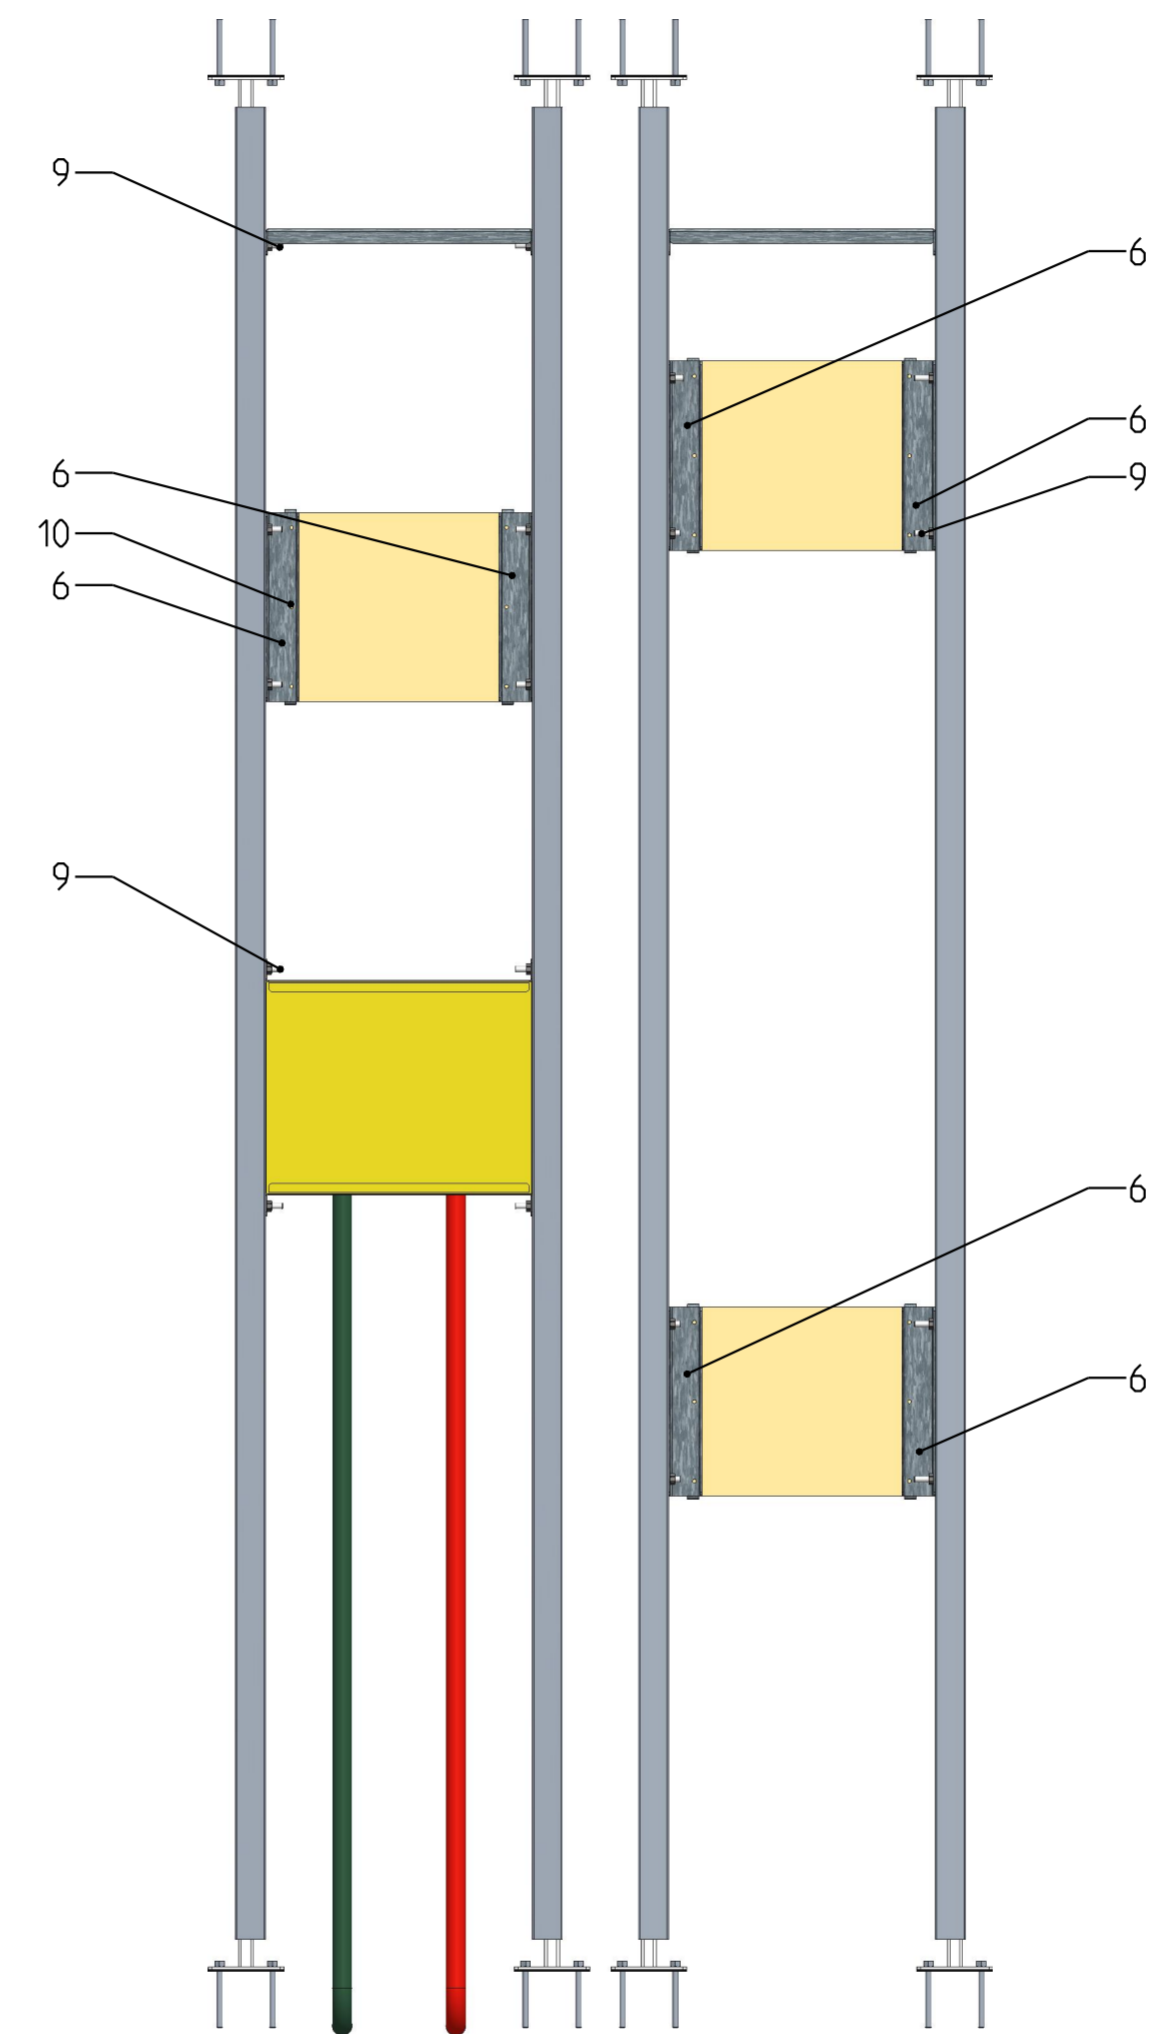

Pos-Nr.	Benennung	Stk.
1	Steher	4
2	Einschub Boden	4
3	Einschub Decke	4
4	Versteifung	2
5	Boxhalter	2
6	Halter Stützgriff	6
7	Holzplatte für Stützgriffbefestigung	3
8	Unibox 346	1
9	Schraubverbindung - Hammerkopfschraube M8x25 - Mutter DIN934_M08	32
10	Schraubverbindung - Spannplattenschraube 4.5x20	18
11	Schallschutzmatte für Boden und Decke	8
12	Schwerlastankerbolzen M8x80	16