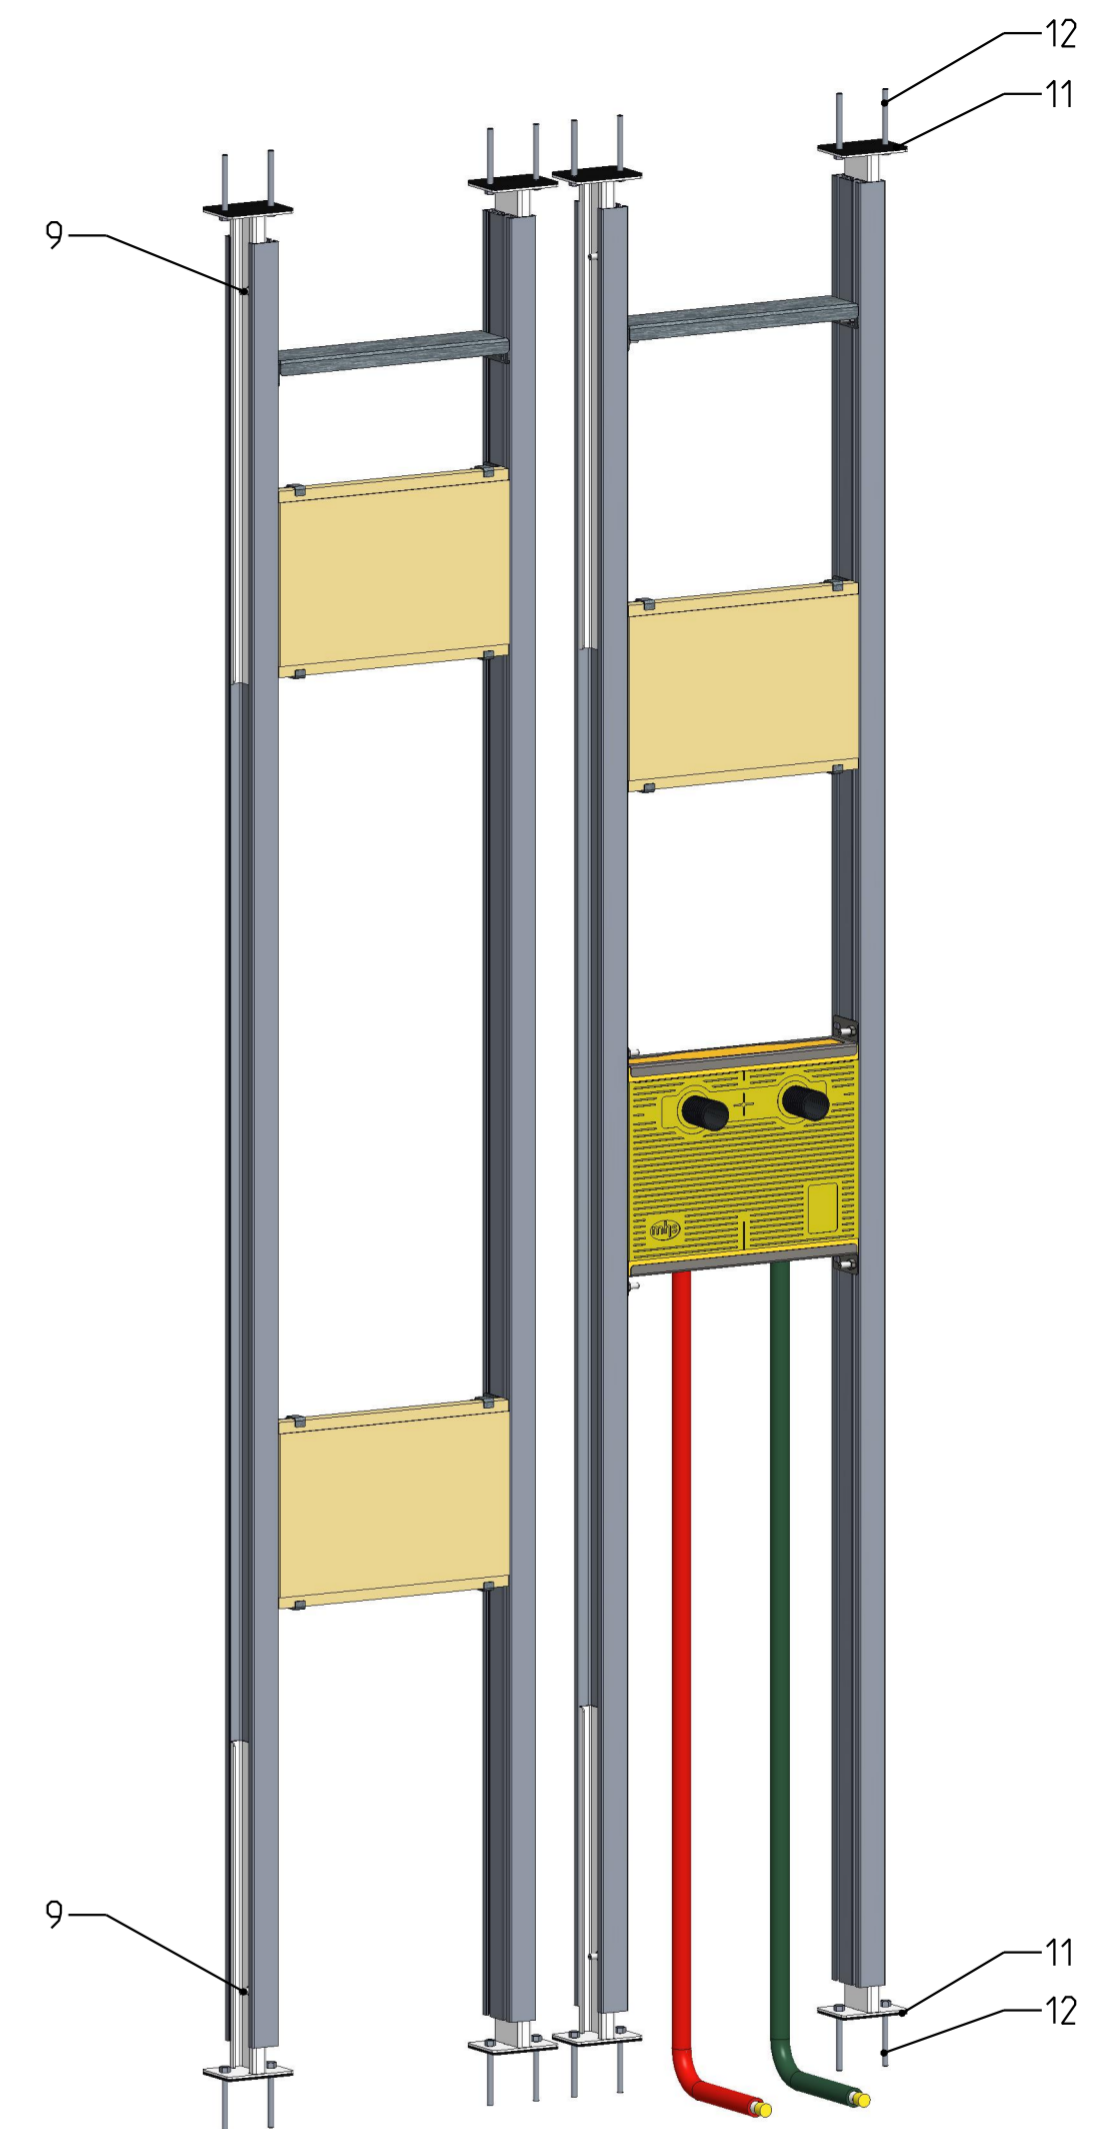

Pos-Nr.	Benennung	Stk.
1	Steher	4
2	Einschub Boden	4
3	Einschub Decke	4
4	Versteifung	2
5	Boxhalter	2
6	Halter Stützgriff	6
7	Holzplatte für Stützgriffbefestigung	3
8	Unibox 346	1
9	Schraubverbindung - Hammerkopfschraube M8x25 - Mutter DIN934_M08	32
10	Schraubverbindung - Spannplattenschraube 4.5x20	18
11	Schallschutzmatte für Boden und Decke	8
12	Schwerlastankerbolzen M8x80	16