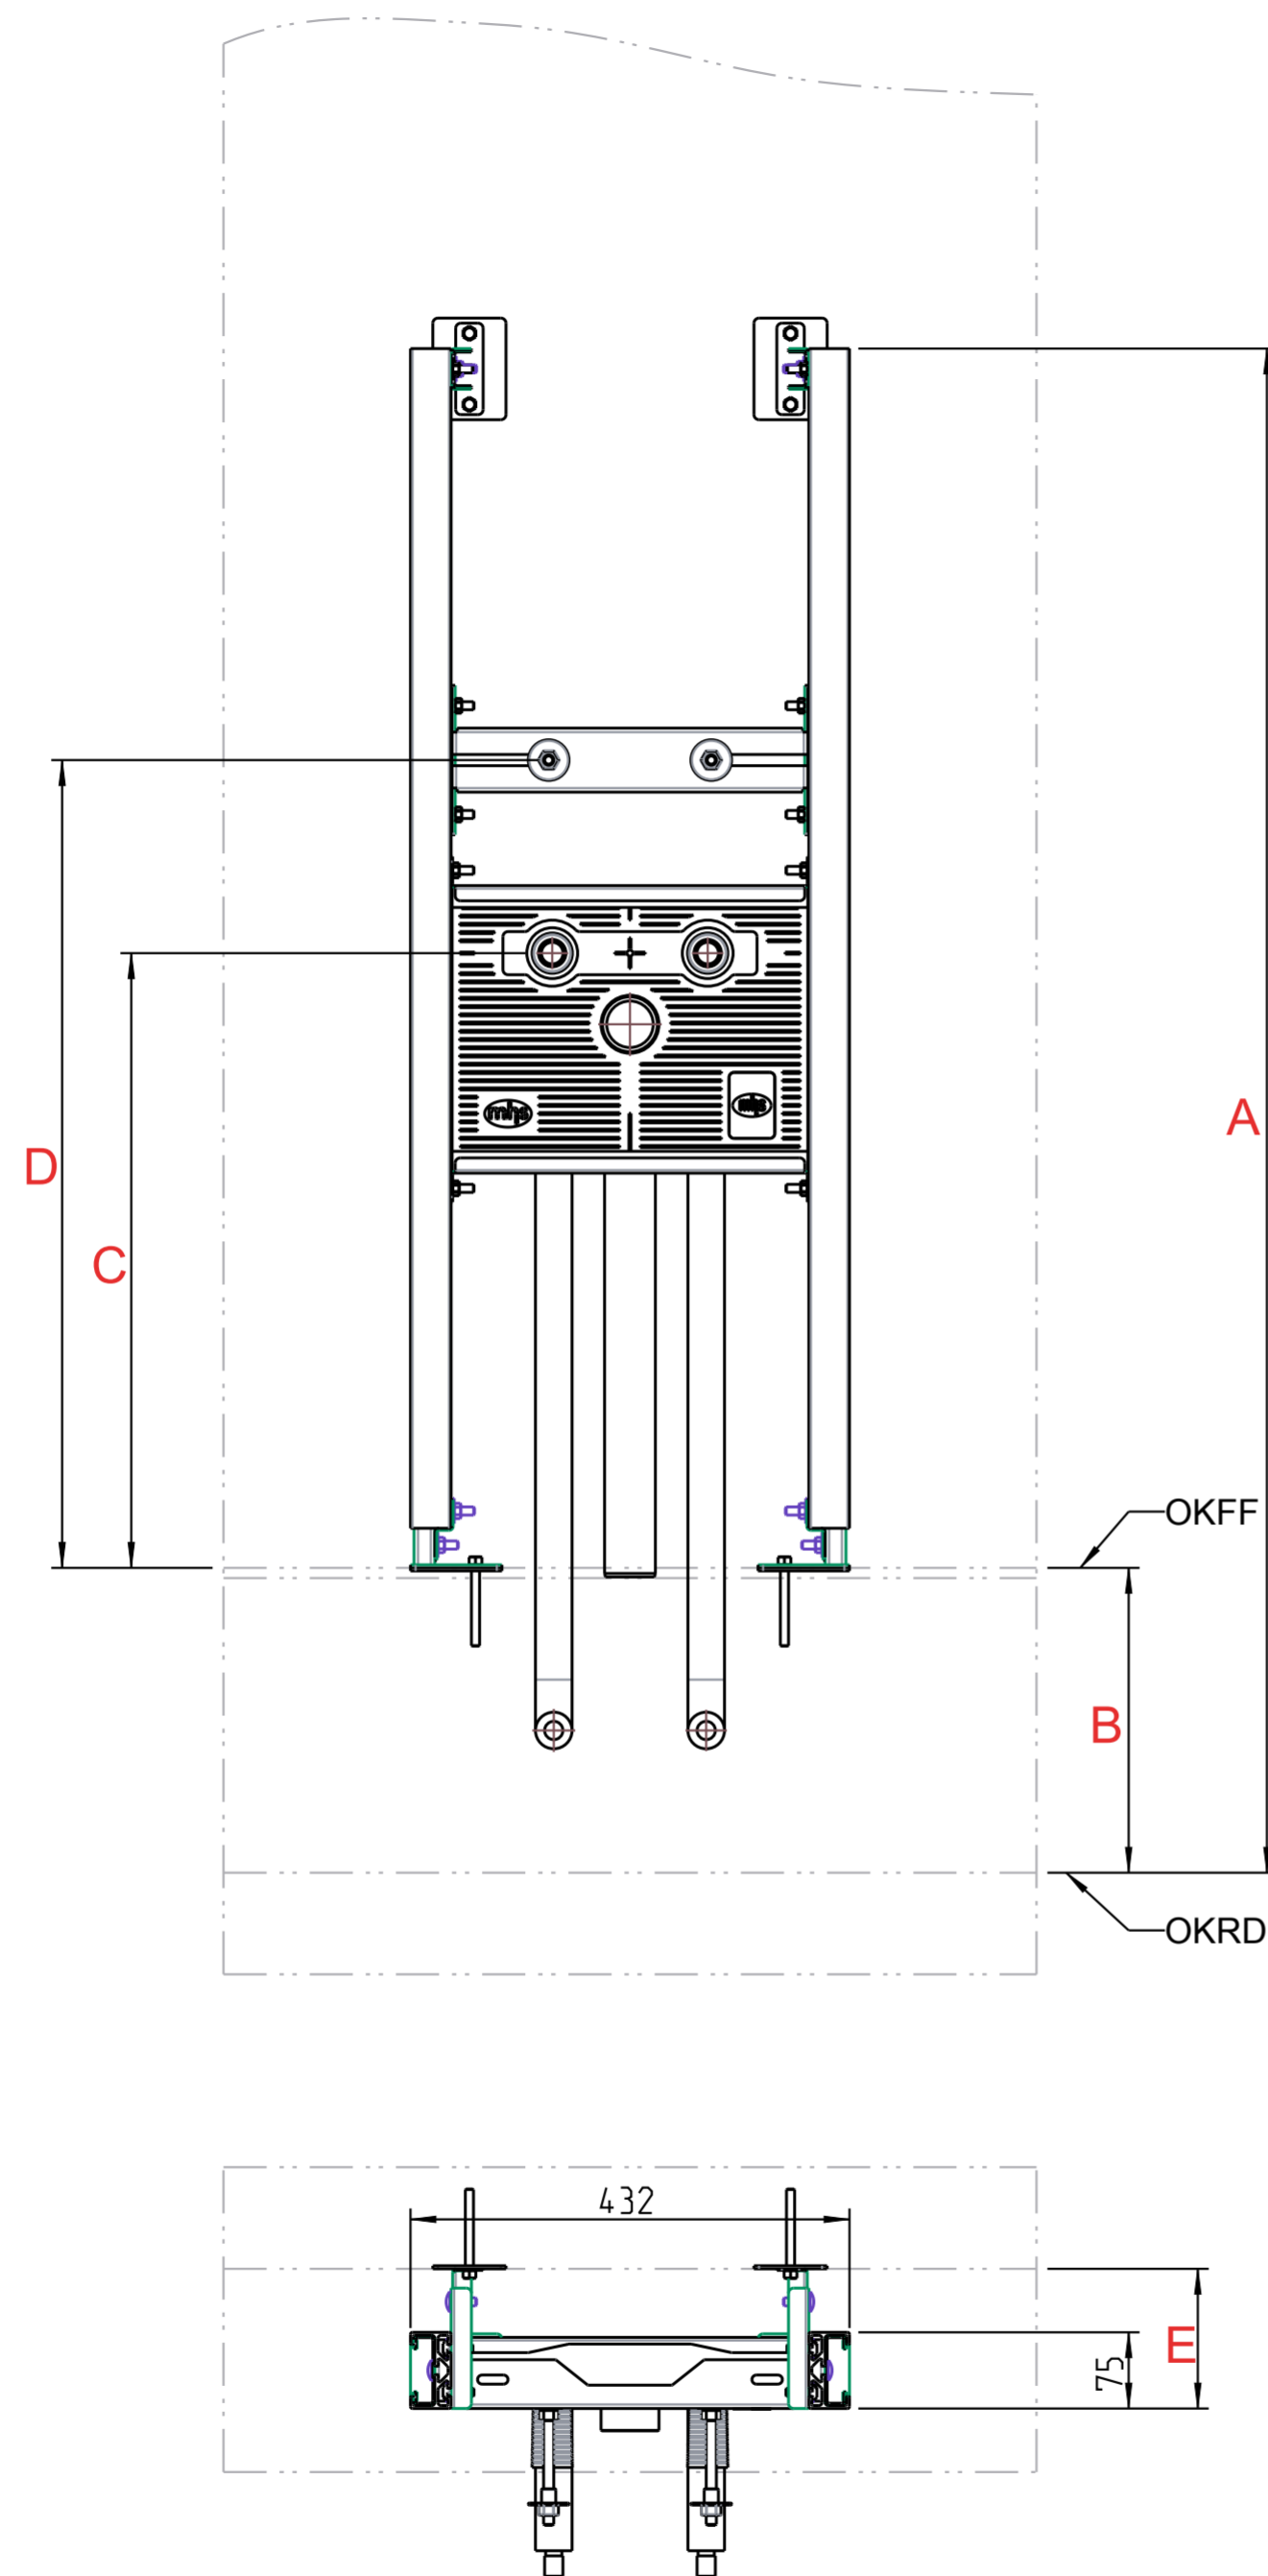

Pos-Nr.	Benennung
1	Kaltwasser
2	Warmwasser
3	Kaltwasseranschluss 1/2"
4	Warmwasseranschluss 1/2"
5	Abfluss DN50
6	Traverse WT211 für Waschtischbefestigung
7	Schwerlastankerbolzen M8x80
8	Schallschutzmatte

Alle Maße in mm. Maß und technische Änderungen vorbehalten. Für die Richtigkeit der Angaben, die sich auf Fremdprodukte beziehen, übernehmen wir keine Gewähr. Alle Rechte vorbehalten. Änderungen, Nachdrucke und fotomechanische Wiedergabe, auch auszugsweise, bedürfen der ausdrücklichen Genehmigung der Firma MHS Montagesysteme für Heizung und Sanitär, A-8510 Stainz.

Bestelldaten:

Typ:	M3022
Menge:	
A Modulhöhe:	1200 - 1500mm
B Fußbodenaufbau:	
C Achse-Wasseranschluss:	
D Waschtisch-Bolzenhöhe:	
E Abstand: Wand-Modul	
Einrichtungsgegenstände (Fabrikat und Type):	

Alle Maße in mm. Maß und technische Änderungen vorbehalten. Für die Richtigkeit der Angaben, die sich auf Fremdprodukte beziehen, übernehmen wir keine Gewähr. Alle Rechte vorbehalten. Änderungen, Nachdrucke und fotomechanische Wiedergabe, auch auszugsweise, bedürfen der ausdrücklichen Genehmigung der Firma MHS Montagesysteme für Heizung und Sanitär, A-8510 Stainz.