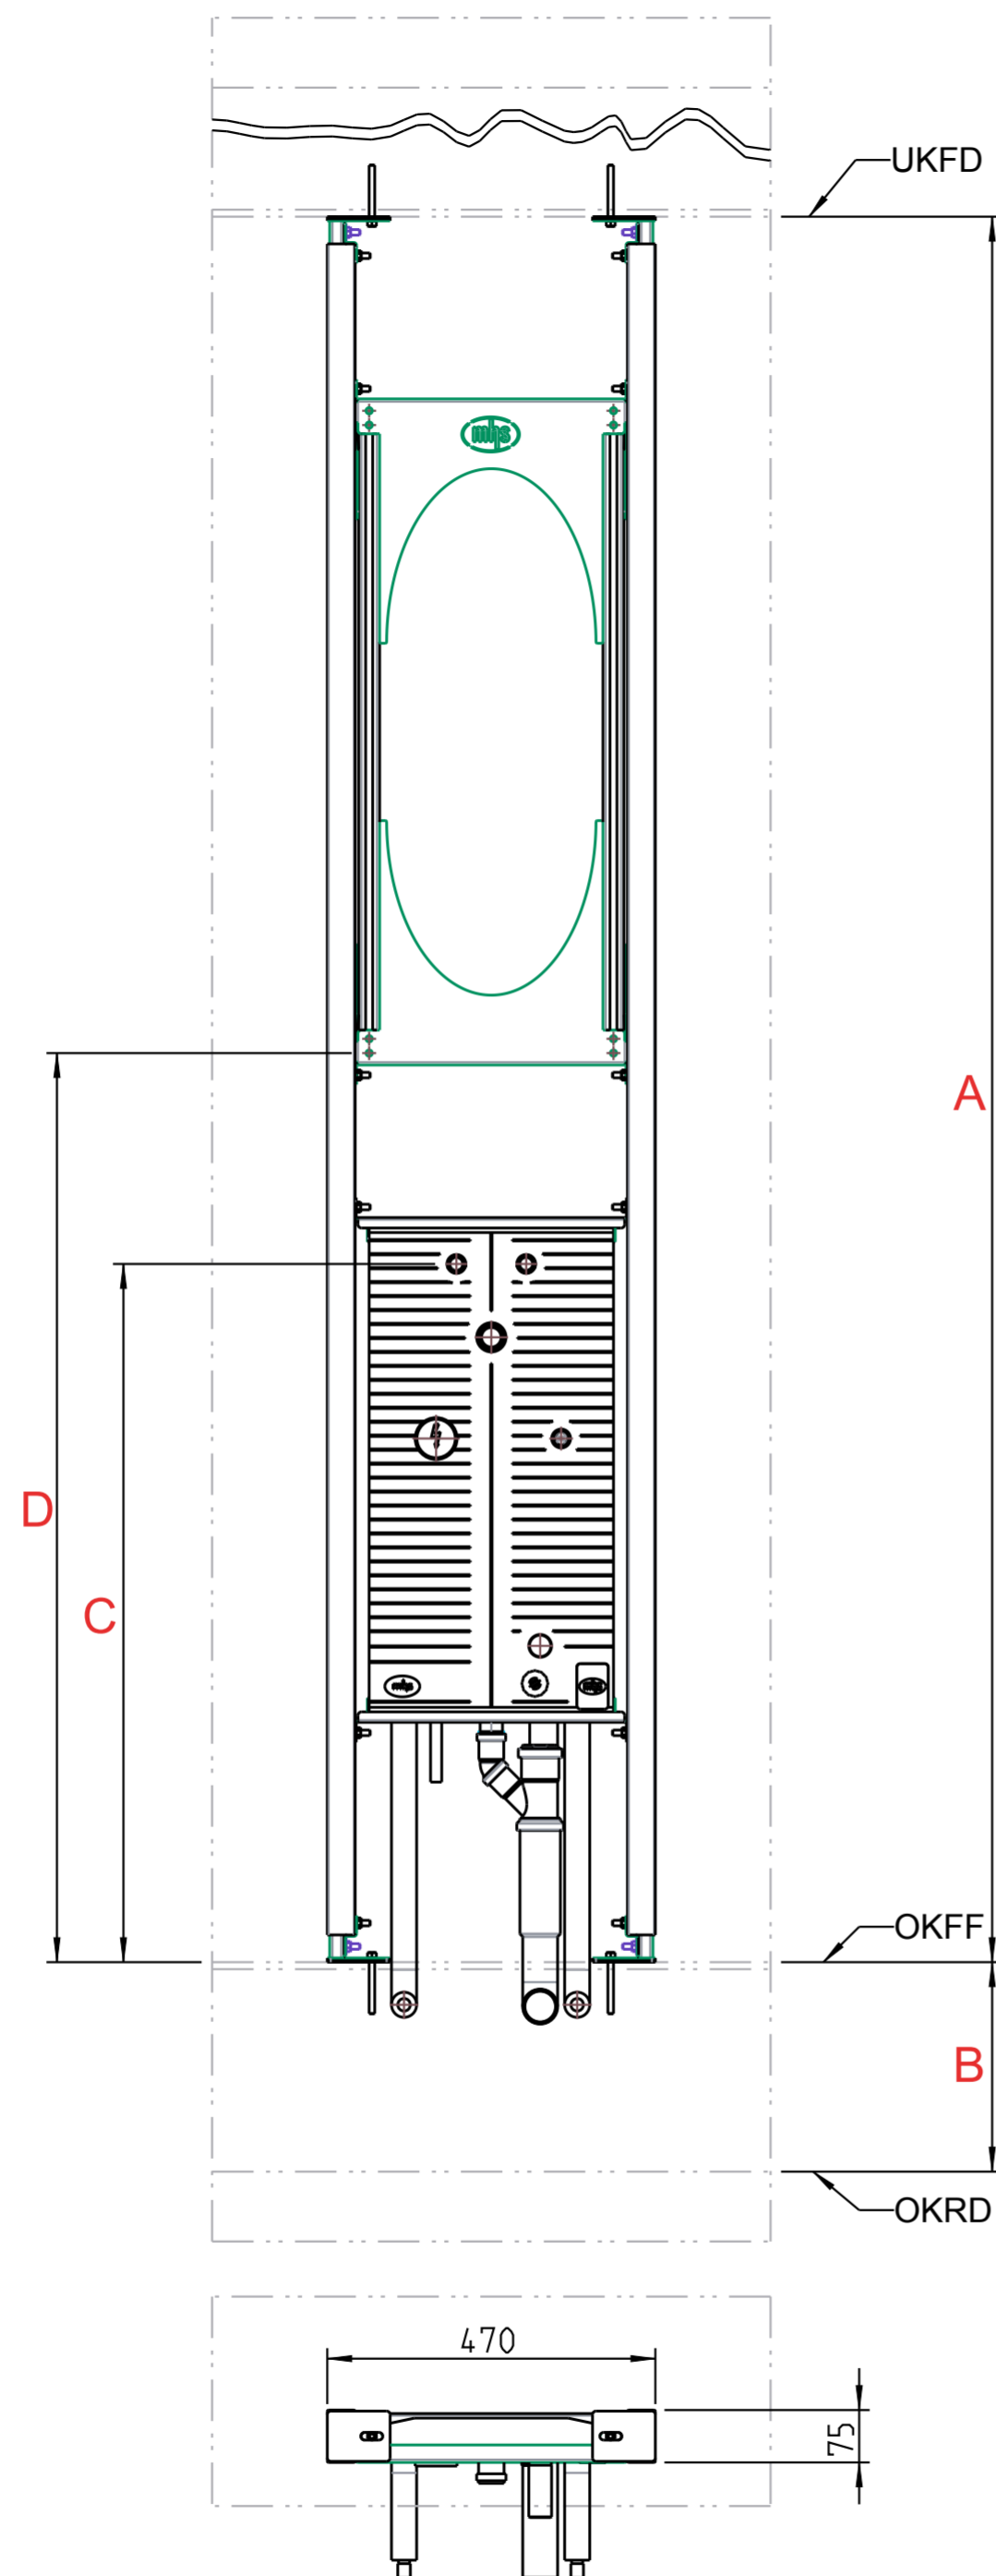

Pos-Nr.	Benennung
1	Kaltwasser
2	Warmwasser
3	Kaltwasseranschluss 1/2"
4	Warmwasseranschluss 1/2"
5	Kaltwasseranschluss 1/2" für Waschmaschine
6	Abfluss DA30
7	HL400
8	E-Anschluss
9	Leerrohr für E-Anschluss
10	Speicherkonsole 390
11	Schwerlastankerbolzen M8x80
12	Schallschutzmatte

Alle Maße in mm. Maß und technische Änderungen vorbehalten. Für die Richtigkeit der Angaben, die sich auf Fremdprodukte beziehen, übernehmen wir keine Gewähr. Alle Rechte vorbehalten. Änderungen, Nachdrucke und fotomechanische Wiedergabe, auch auszugsweise, bedürfen der ausdrücklichen Genehmigung der Firma MHS Montagesysteme für Heizung und Sanitär, A-8510 Stainz.

Bestelldaten:	
Typ:	M8214
Menge:	
<b>A</b> Raumhöhe:	
<b>B</b> Fußbodenaufbau:	
<b>C</b> Achse-Wasseranschluss-Speicher:	
<b>D</b> Bolzenhöhe-Speicher:	
Einrichtungsgegenstände (Fabrikat und Type):	

Alle Maße in mm. Maß und technische Änderungen vorbehalten. Für die Richtigkeit der Angaben, die sich auf Fremdprodukte beziehen, übernehmen wir keine Gewähr. Alle Rechte vorbehalten. Änderungen, Nachdrucke und fotomechanische Wiedergabe, auch auszugsweise, bedürfen der ausdrücklichen Genehmigung der Firma MHS Montagesysteme für Heizung und Sanitär, A-8510 Stainz.